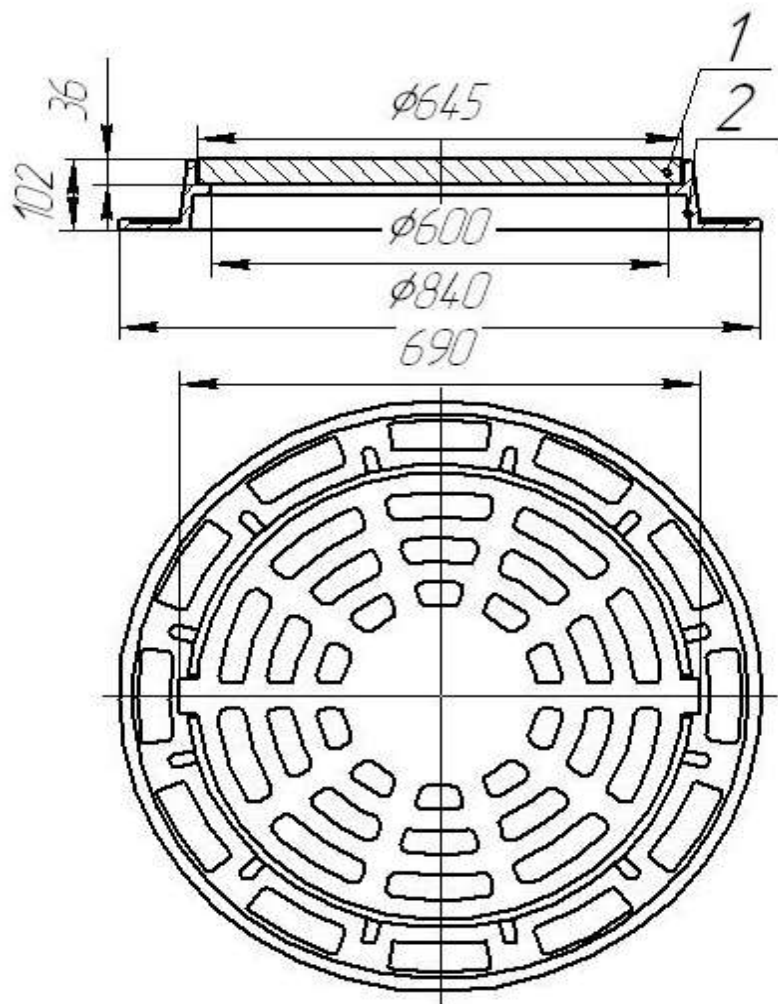

ДОЖДЕПРИЕМНИК КРУГЛЫЙ ЧУГУННЫЙ  
тип ДК(В125) по ТУ 4859-001-00435666-2016

1. Крышка дождеприемника (чугун)
2. Основание дождеприемника (чугун)

ПАСПОРТ

ООО «ДПК»  
Россия, 249300, Калужская обл.,  
п. Думиничи, ул. Б. Пролетарская,  
д. 82, т. (48447) 9-19-37  
e-mail: sbitdpk40@mail.ru  
www.dpk40.ru

ДОЖДЕПРИЕМНИК КРУГЛЫЙ ЧУГУННЫЙ  
тип ДК(В125) по ТУ 4859-001-00435666-2016