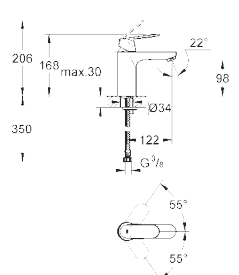

23 327 000

хром

84,30

Eurosmart Cosmopolitan
Смеситель однорычажный для раковины DN 15
M-Size

монтаж на одно отверстие
металлический рычаг
GROHE SilkMove керамический картридж 35 мм
регулировка расхода воды
GROHE StarLight хромированная поверхность
GROHE EcoJoy 5,7 л/мин
GROHE QuickFix быстрая монтажная система
гладкий корпус
гибкая подводка
минимальное давление 1,0 бар
дополнительный ограничитель температуры (46 375 000)