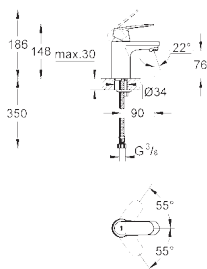

GROHE EUROSMART COSMOPOLITAN

Артикул

Цвет

Цена brutto
Без НДС, €

32 824 000

хром

70,38

Eurosmart Cosmopolitan
Смеситель однорычажный для раковины DN 15
S-Size

монтаж на одно отверстие
металлический рычаг
GROHE SilkMove керамический картридж 35 мм
регулировка расхода воды
возможность установки мин. расхода 2,5 л/мин.
GROHE StarLight хромированная поверхность
GROHE QuickFix быстрая монтажная система
аэратор
гладкий корпус
гибкая подводка
дополнительный ограничитель температуры (46 375 000)
класс шума I по DIN 4109