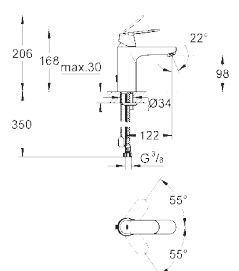

23 326 000

хром

79,47

Eurosmart Cosmopolitan
Смеситель однорычажный для раковины DN 15
M-Size

монтаж на одно отверстие
металлический рычаг
GROHE SilkMove керамический картридж 35 мм
GROHE StarLight хромированная поверхность
GROHE EcoJoy 5,7 л/мин
GROHE QuickFix быстрая монтажная система
цепочка
гибкая подводка
дополнительный ограничитель температуры (46 375 000)