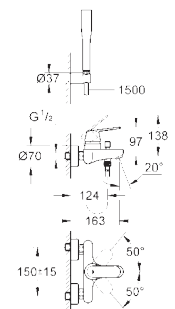

GROHE EUROSMART COSMOPOLITAN

Артикул

Цвет

Цена brutto
Без НДС, €

18 349 000

21,09

Eurosmart Cosmopolitan
Пластиковая полочка
для 32 837 000

32 831 000

хром

88,81

Eurosmart Cosmopolitan

Смеситель однорычажный для ванны, DN 15

настенный монтаж

металлический рычаг

GROHE SilkMove керамический картридж Ø 46 мм

GROHE StarLight хромированная поверхность

регулировка расхода воды, возможность установки мин. расхода 2,5 л/мин.

автоматический переключатель: ванна/душ

аэратор

встроенный обратный клапан в душевом отводе 1/2"

скрытые S-образные эксцентрики

с защитой от обратного потока

дополнительный ограничитель температуры (46 308 000)

класс шума I по DIN 4109

32 832 000

хром

117,28

Eurosmart Cosmopolitan

Смеситель однорычажный для ванны, DN 15

настенный монтаж

металлический рычаг

GROHE SilkMove керамический картридж Ø 46 мм

GROHE StarLight хромированная поверхность

регулировка расхода воды

возможность установки мин. расхода 2,5 л/мин.

автоматический переключатель: ванна/душ

аэратор

встроенный обратный клапан в душевом отводе 1/2"

скрытые S-образные эксцентрики

с защитой от обратного потока

дополнительный ограничитель температуры (46 308 000)

класс шума I по DIN 4109

с душевым гарнитуром

включает в себя:

Ручной душ Euphoria Cosmopolitan (27 367 000)

Настенный держатель (27 056 000)

душевой шланг RelaxaFlex 1500 мм 1/2" x 1/2" (28 151 000)

32 847 000

хром

156,27

Eurosmart Cosmopolitan

Универсальный смеситель, DN 15

настенный монтаж

металлический рычаг

GROHE SilkMove керамический картридж Ø 46 мм

GROHE StarLight хромированная поверхность

регулировка расхода воды, возможность установки мин. расхода 2,5 л/мин.

автоматический переключатель: ванна/душ

поворотный трубкообразный излив