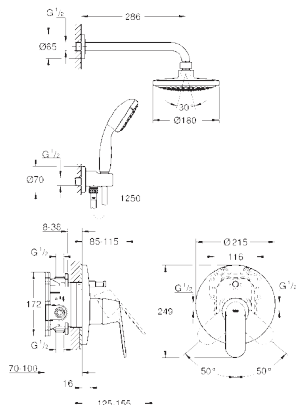

GROHE EUROSMART COSMOPOLITAN

Артикул

Цвет

Цена brutto
Без НДС, €

25 183 000

хром

306,58

Eurosmart Cosmopolitan

Набор для комплектации душа с Euphoria Cosmopolitan 180

включает в себя:

- Eurosmart Cosmopolitan комплект готового монтажа (19 382 000)
- GROHE Rapido E Встроенный универсальный смеситель (35 501 000)
- верхний душ Euphoria Cosmopolitan 180 (27 491 000)
- Душевой кронштейн Rainshower modern (28 576)
- New Tempesta 100 Ручной душ (27 597 000)
- подключение для душевого шланга (28 628)
- душевой шланг Silverflex 1.250 мм (28 362 000)
- минимальное давление 1,0 бар

13 261 000

хром

65,57

Eurosmart Cosmopolitan

Излив для ванны

настенный монтаж

- GROHE StarLight хромированная поверхность
- аэратор
- внешняя резьба 1/2"
- вынос 170 мм
- минимальное давление 1,0 бар

13 262 000

хром

77,55

Eurosmart Cosmopolitan

Излив для ванны

настенный монтаж

- GROHE StarLight хромированная поверхность
- аэратор
- автоматический переключатель: ванна/душ
- внешняя резьба 1/2"
- вынос 170 мм