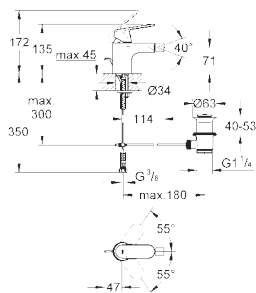

Eurosmart Cosmopolitan
Смеситель однорычажный для биде DN 15
S-Size

монтаж на одно отверстие
металлический рычаг
GROHE SilkMove керамический картридж 35 мм
регулировка расхода воды
GROHE QuickFix быстрая монтажная система
GROHE StarLight хромированная поверхность
аэратор с шаровым шарниром
сливной гарнитур 1 1/4"
гибкая подводка
дополнительный ограничитель температуры (46 375 000)
класс шума I по DIN 4109

32 840 000

хром

70,13

то же, с цепочкой

32 837 000

хром

75,49