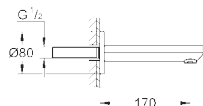

13 261 000

хром

65,57

Eurosmart Cosmopolitan

Излив для ванны

настенный монтаж

- GROHE StarLight хромированная поверхность
- аэратор
- внешняя резьба 1/2"
- вынос 170 мм
- минимальное давление 1,0 бар

13 262 000