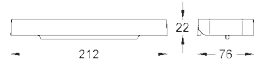

GROHE EUROSMART COSMOPOLITAN

Артикул

Цвет

Цена brutto
Без НДС, €

18 349 000

21,09

Eurosmart Cosmopolitan
Пластиковая полочка
для 32 837 000

32 831 000