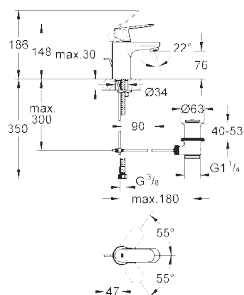

GROHE EUROSMART COSMOPOLITAN

Артикул

Цвет

Цена brutto
Без НДС, €

32 825 00E

хром

75,49

Eurosmart Cosmopolitan Смеситель однорычажный для раковины DN 15 S-Size

монтаж на одно отверстие
металлический рычаг
GROHE SilkMove керамический картридж 35 мм
регулировка расхода воды, возможность установки мин. расхода 2,5 л/мин.
ограничитель температуры
GROHE StarLight хромированная поверхность
GROHE EcoJoy SpeedClean аэратор с ограничением расхода воды 5,7 л/мин
GROHE QuickFix быстрая монтажная система
сливной гарнитур 1 1/4"
гибкая подводка
минимальное давление 1,0 бар
класс шума I по DIN 4109