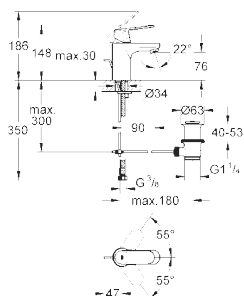

**32 825 000****хром****73,84**

Eurosmart Cosmopolitan Смеситель однорычажный для раковины DN 15 S-Size

монтаж на одно отверстие
металлический рычаг
GROHE SilkMove керамический картридж 35 мм
регулировка расхода воды
GROHE StarLight хромированная поверхность
GROHE QuickFix быстрая монтажная система
аэратор
сливной гарнитур 1 1/4"
гибкая подводка
минимальное давление 1,0 бар
дополнительный ограничитель температуры (46 375 000)
класс шума I по DIN 4109