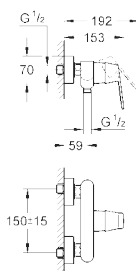

Eurosmart Cosmopolitan
Смеситель однорычажный для душа, DN 15

настенный монтаж
металлический рычаг
GROHE SilkMove керамический картридж Ø 46 мм
GROHE StarLight хромированная поверхность
регулировка расхода воды
возможность установки мин. расхода 2,5 л/мин.
отвод для душа снизу 1/2" со встроенным
обратным клапаном
скрытые S-образные эксцентрики
дополнительный ограничитель температуры (46 308 000)
с защитой от обратного потока
класс шума I по DIN 4109