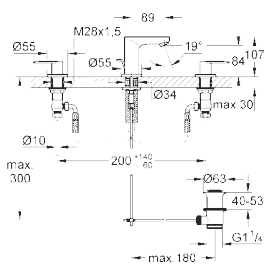

GROHE EUROSMART COSMOPOLITAN

Артикул

Цвет

Цена brutto
Без НДС, €

20 187 000

хром

149,36

Eurosmart Cosmopolitan
Смеситель для раковины на три
отверстия, DN 15
S-Size

металлический рычаг
керамические вентили 1/2", 90°
GROHE StarLight хромированная поверхность
GROHE QuickFix быстрая монтажная система
излив с аэратором
сливной гарнитур 1 1/4"
усиленная гибкая подводка
между центральным корпусом и
боковыми вентилями
гайка подключения с отверстием 10,5 мм

19 381 000

хром

141,37