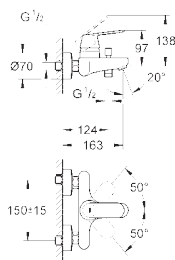

32 831 000

хром

88,81

Eurosmart Cosmopolitan

Смеситель однорычажный для ванны, DN 15

настенный монтаж

металлический рычаг

GROHE SilkMove керамический картридж Ø 46 мм

GROHE StarLight хромированная поверхность

регулировка расхода воды, возможность установки мин. расхода 2,5 л/мин.

автоматический переключатель: ванна/душ

аэратор

встроенный обратный клапан в душевом отводе 1/2"

скрытые S-образные эксцентрики

с защитой от обратного потока

дополнительный ограничитель температуры (46 308 000)

класс шума I по DIN 4109

32 832 000

хром

117,28

Eurosmart Cosmopolitan

Смеситель однорычажный для ванны, DN 15

настенный монтаж

металлический рычаг

GROHE SilkMove керамический картридж Ø 46 мм

GROHE StarLight хромированная поверхность

регулировка расхода воды

возможность установки мин. расхода 2,5 л/мин.

автоматический переключатель: ванна/душ

аэратор

встроенный обратный клапан в душевом отводе 1/2"

скрытые S-образные эксцентрики

с защитой от обратного потока

дополнительный ограничитель температуры (46 308 000)

класс шума I по DIN 4109

с душевым гарнитуром

включает в себя:

Ручной душ Euphoria Cosmopolitan (27 367 000)

Настенный держатель (27 056 000)

душевой шланг RelaxaFlex 1500 мм 1/2" x 1/2" (28 151 000)