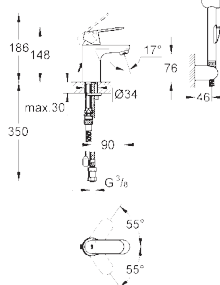

23 125 000

хром

140,70

Eurosmart Cosmopolitan Смеситель однорычажный для раковины DN 15 S-Size

монтаж на одно отверстие
металлический рычаг
GROHE SilkMove керамический картридж 35 мм
регулировка расхода воды
возможность установки мин. расхода 2,5 л/мин.
GROHE StarLight хромированная поверхность
система быстрого монтажа
аэратор, цепочка, гибкая подводка
Дополнительный ограничитель температуры
с душевым набором, состоящим из
душ со встроенным переключателем
настенный держатель душа
душевой шланг

23 433 000

хром

194,93

то же, со встроенным запорным клапаном