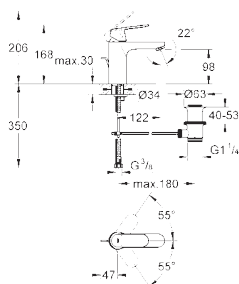

Eurosmart Cosmopolitan
Смеситель однорычажный для раковины DN 15
S-Size

монтаж на одно отверстие
металлический рычаг
GROHE SilkMove керамический картридж 35 мм
регулировка расхода воды
возможность установки мин. расхода 2,5 л/мин.
GROHE StarLight хромированная поверхность
GROHE QuickFix быстрая монтажная система
аэратор
гладкий корпус
гибкая подводка
дополнительный ограничитель температуры (46 375 000)
класс шума I по DIN 4109