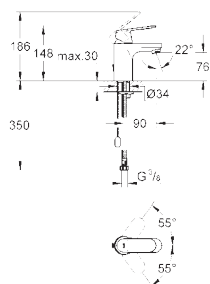

32 827 00E

хром

70,92

Eurosmart Cosmopolitan Смеситель однорычажный для раковины DN 15 S-Size

монтаж на одно отверстие
металлический рычаг
GROHE SilkMove керамический картридж 35 мм
регулировка расхода воды
возможность установки мин. расхода 2,5 л/мин.
GROHE StarLight хромированная поверхность
GROHE EcoJoy SpeedClean аэратор с ограничением расхода воды 5,7 л/мин
GROHE QuickFix быстрая монтажная система
цепочка
гибкая подводка
класс шума I по DIN 4109