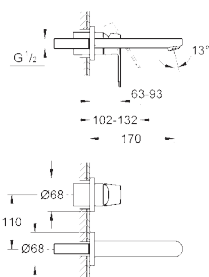

19 381 000

хром

141,37

Eurosmart Cosmopolitan
Смеситель для раковины на два отверстия
S-Size

настенный монтаж
комплект верхней монтажной части для
23 571 000
без встраиваемого механизма
металлическая розетка
металлический рычаг
GROHE StarLight хромированная поверхность
GROHE AquaGuide регулируемый аэратор
размер по осям 110 мм
вынос 170 мм