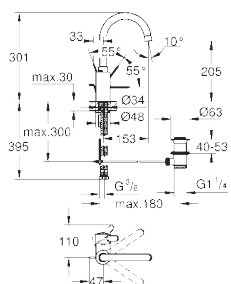

32 830 000

хром

120,20

Eurosmart Cosmopolitan
Смеситель однорычажный для раковины 1/2"
L-Size

монтаж на одно отверстие
металлический рычаг
скрытое крепление рычага
GROHE SilkMove керамический картридж 35 мм
регулировка расхода воды
GROHE StarLight хромированная поверхность
GROHE QuickFix быстрая монтажная система
аэратор
поворотный, трубкообразный излив с ограничителем поворота
сливной гарнитур 1 1/4"
гибкая подводка
дополнительный ограничитель температуры (46 375 000)