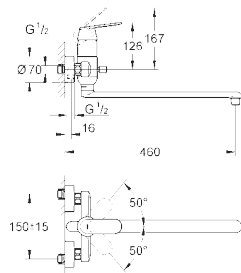

32 847 000

хром

156,27

Eurosmart Cosmopolitan

Универсальный смеситель, DN 15

настенный монтаж

металлический рычаг

GROHE SilkMove керамический картридж Ø 46 мм

GROHE StarLight хромированная поверхность

регулировка расхода воды, возможность установки мин. расхода 2,5 л/мин.

автоматический переключатель: ванна/душ

поворотный трубкообразный излив

вынос 400 мм, скрытые S-образные эксцентрики