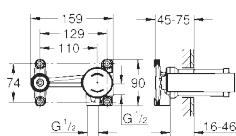

Смеситель однорычажный 1/2", встраиваемый универсальный механизм

для смесителя на 2 отверстия
для скрытого монтажа
без комплекта верхней монтажной части
GROHE SilkMove керамический картридж 35 мм
регулировка расхода воды
с ограничителем температуры
излив может быть установлен справа или слева
DR-латунь
шаблон для монтажа

32 839 000

хром

75,49