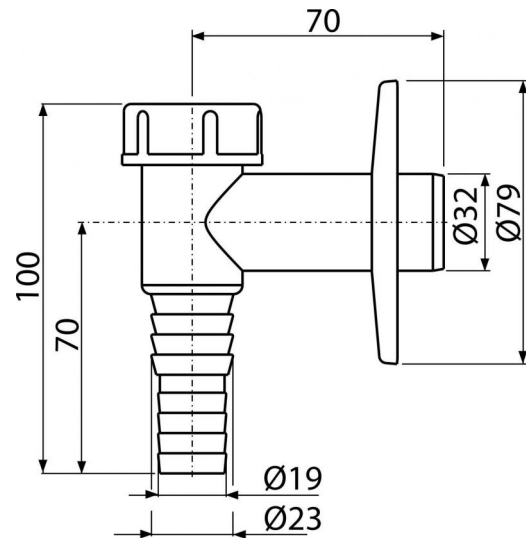

APS2

Сифон для стиральной машины наружный, белый

Область применения

Для подключения стиральной или посудомоечной машины

Свойства

- Материал: ABS
- Штуцер для шланга Ø19 и Ø23 мм
- Подключение к стоковой трубе Ø32 мм
- Сервисное отверстие для легкой чистки
- Сухой клапан для предотвращения запахов из канализации

Содержание комплекта

- Шарик гидрозатвора с пружиной
- Обрамление пластиковое
- Корпус сифона

Код заказа, Логистическая информация

Код	EAN	Вес (шт | упаковка | паллета)	Размеры (шт | упаковка)	Количество (упаковка | паллета)
APS2	8594045933703	0,0765 | 7,3300 | 225,2400 кг	100×80×90 | 590×240×390 мм	100 | 2800 шт

Гарантии 2/3 лет   **Таможенный код** 84813099   **Свойства** EN 274

Технические параметры

- Штуцер для шланга 19-23 мм
- Сточная труба 32 мм