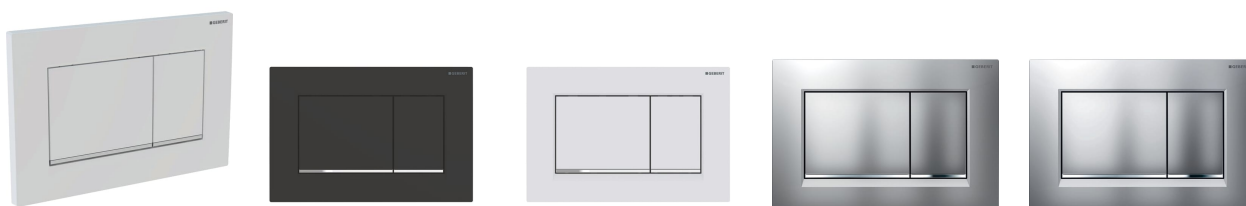

Смывная клавиша Geberit Sigma30, двойной смыв

Образец

Цели применения

- Для задействования смыва из смывного бачка скрытого монтажа Geberit Sigma

Характеристики

- Фронтальная установка
- Шумопоглощающие толкатели привода смыва, быстрая установка без применения инструментов

Технические характеристики

Усилие привода | < 20 Н

Объем поставки

- Монтажная рама
- 2 держателя крепления рамки
- 2 толкателя привода смыва

Арт. №	Поверхность/цвет	Материал	B	H	T	
115.883.KH.1	Панель и клавиши: глянцевый хром Декоративные полоски: матовый хром	Пластик	24.6 см	16.4 см	1.2 см	
115.883.KJ.1	Панель и клавиши: белые Декоративные полоски: глянцевый хром	Пластик	24.6 см	16.4 см	1.2 см	
115.883.KK.1	Панель и клавиши: белые Декоративные полоски: позолота	Пластик	24.6 см	16.4 см	1.2 см	
115.883.KL.1	Панель: белая Клавиши и декоративные полоски: матовый хром	Пластик	24.6 см	16.4 см	1.2 см	
115.883.KM.1	Панель и клавиши: черные Декоративные полоски: глянцевый хром	Пластик	24.6 см	16.4 см	1.2 см	
115.883.KN.1	Панель и клавиши: матовый хром Декоративные полоски: глянцевый хром	Пластик	24.6 см	16.4 см	1.2 см	
115.883.JQ.1	Панель и клавиши: лакированный матовый хром, с легкоочищаемой поверхностью Декоративные полоски: глянцевый хром	Пластик	24.6 см	16.4 см	1.2 см	NEW

Арт. №	Поверхность/цвет	Материал	В	Н	Т	
115.883.JT.1	Панель и клавиши: белый матовый лак, легко чистящееся покрытие Декоративные полоски: глянцевый хром	Пластик	24.6 см	16.4 см	1.2 см	NEW
115.883.14.1	Панель и клавиши: черный матовый лак, легко чистящееся покрытие Декоративные полоски: глянцевый хром	Пластик	24.6 см	16.4 см	1.2 см	NEW

Принадлежности

- Приемник для цилиндров Geberit DuoFresh, для смывных бачков скрытого монтажа Sigma 12 см
- Удлинительный комплект Geberit для смывных бачков скрытого монтажа Sigma, Omega и Karra