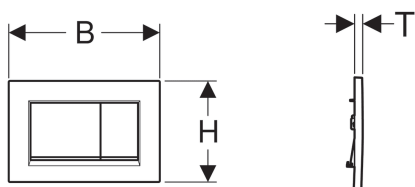

Смывная клавиша Geberit Sigma30, двойной смыв

Образец

Цели применения

- Для задействования смыва из смывного бачка скрытого монтажа Geberit Sigma

Характеристики

- Фронтальная установка
- Шумопоглощающие толкатели привода смыва, быстрая установка без применения инструментов

Технические характеристики

Усилие привода | < 20 Н

Объем поставки

- Монтажная рама
- 2 держателя крепления рамки
- 2 толкателя привода смыва

Арт. №	Поверхность/цвет	Материал	B	H	T	
115.883.KH.1	Панель и клавиши: глянцевый хром Декоративные полоски: матовый хром	Пластик	24.6 см	16.4 см	1.2 см	
115.883.KJ.1	Панель и клавиши: белые Декоративные полоски: глянцевый хром	Пластик	24.6 см	16.4 см	1.2 см	
115.883.KK.1	Панель и клавиши: белые Декоративные полоски: позолота	Пластик	24.6 см	16.4 см	1.2 см	
115.883.KL.1	Панель: белая Клавиши и декоративные полоски: матовый хром	Пластик	24.6 см	16.4 см	1.2 см	
115.883.KM.1	Панель и клавиши: черные Декоративные полоски: глянцевый хром	Пластик	24.6 см	16.4 см	1.2 см	
115.883.KN.1	Панель и клавиши: матовый хром Декоративные полоски: глянцевый хром	Пластик	24.6 см	16.4 см	1.2 см	
115.883.JQ.1	Панель и клавиши: лакированный матовый хром, с легкоочищаемой поверхностью Декоративные полоски: глянцевый хром	Пластик	24.6 см	16.4 см	1.2 см	NEW

Арт. №	Поверхность/цвет	Материал	В	Н	Т	
115.883.JT.1	Панель и клавиши: белый матовый лак, легко чистящееся покрытие Декоративные полоски: глянцевый хром	Пластик	24.6 см	16.4 см	1.2 см	NEW
115.883.14.1	Панель и клавиши: черный матовый лак, легко чистящееся покрытие Декоративные полоски: глянцевый хром	Пластик	24.6 см	16.4 см	1.2 см	NEW

Принадлежности

- Приемник для цилиндров Geberit DuoFresh, для смывных бачков скрытого монтажа Sigma 12 см
- Удлинительный комплект Geberit для смывных бачков скрытого монтажа Sigma, Omega и Karra