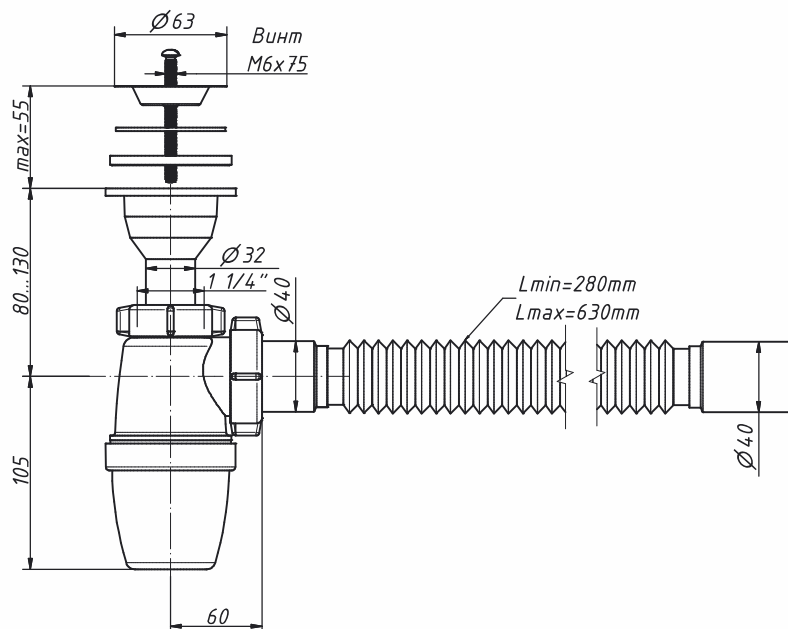

## A-32088

Сифон бутылочный 1 1/4" x 40, малый корпус, с литым выпуском, решетка D=63 мм, с гибкой трубой 40-40

|                           |              |
|---------------------------|--------------|
| материал сифона           | полипропилен |
| материал решетки          | нерж. сталь  |
| диаметр решетки, мм       | 63           |
| входное отверстие сифона  | 1 1/4"       |
| выходное отверстие, мм    | 40           |
| регулировка по высоте, мм | 185-235      |
| гибкая труба, мм          | 40-40        |
| длина гибкой трубы, мм    | 280-630      |

|                                  |                 |
|----------------------------------|-----------------|
| вес штуки нетто, кг              | 0,259           |
| количество в коробке, шт         | 40              |
| вес коробки брутто (+/- 0,1), кг | 11,400          |
| размер коробки, мм               | 510 x 370 x 510 |
| объем коробки, м.куб             | 0,096           |
| кол-во коробок на палете         | 20              |

## A-32089

Сифон бутылочный 1 1/4" x 40, малый корпус, с литым выпуском, решетка D=63 мм, с гибкой трубой 40-40/50

|                           |              |
|---------------------------|--------------|
| материал сифона           | полипропилен |
| материал решетки          | нерж. сталь  |
| диаметр решетки, мм       | 63           |
| входное отверстие сифона  | 1 1/4"       |
| выходное отверстие, мм    | 40           |
| регулировка по высоте, мм | 185-235      |
| гибкая труба, мм          | 40-40/50     |
| длина гибкой трубы, мм    | 310-650      |