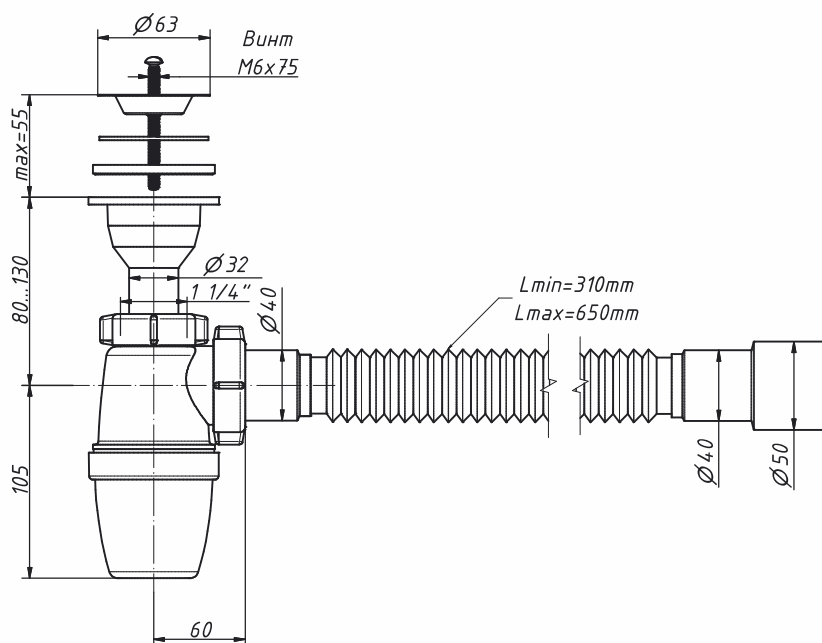

## A-32088

Сифон бутылочный 1 1/4" x 40, малый корпус, с литым выпуском, решетка D=63 мм, с гибкой трубой 40-40

|                           |              |
|---------------------------|--------------|
| материал сифона           | полипропилен |
| материал решетки          | нерж. сталь  |
| диаметр решетки, мм       | 63           |
| входное отверстие сифона  | 1 1/4"       |
| выходное отверстие, мм    | 40           |
| регулировка по высоте, мм | 185-235      |
| гибкая труба, мм          | 40-40        |
| длина гибкой трубы, мм    | 280-630      |

|                                  |                 |
|----------------------------------|-----------------|
| вес штуки нетто, кг              | 0,259           |
| количество в коробке, шт         | 40              |
| вес коробки брутто (+/- 0,1), кг | 11,400          |
| размер коробки, мм               | 510 x 370 x 510 |
| объем коробки, м.куб             | 0,096           |
| кол-во коробок на палете         | 20              |

## A-32089

Сифон бутылочный 1 1/4" x 40, малый корпус, с литым выпуском, решетка D=63 мм, с гибкой трубой 40-40/50

|                           |              |
|---------------------------|--------------|
| материал сифона           | полипропилен |
| материал решетки          | нерж. сталь  |
| диаметр решетки, мм       | 63           |
| входное отверстие сифона  | 1 1/4"       |
| выходное отверстие, мм    | 40           |
| регулировка по высоте, мм | 185-235      |
| гибкая труба, мм          | 40-40/50     |
| длина гибкой трубы, мм    | 310-650      |