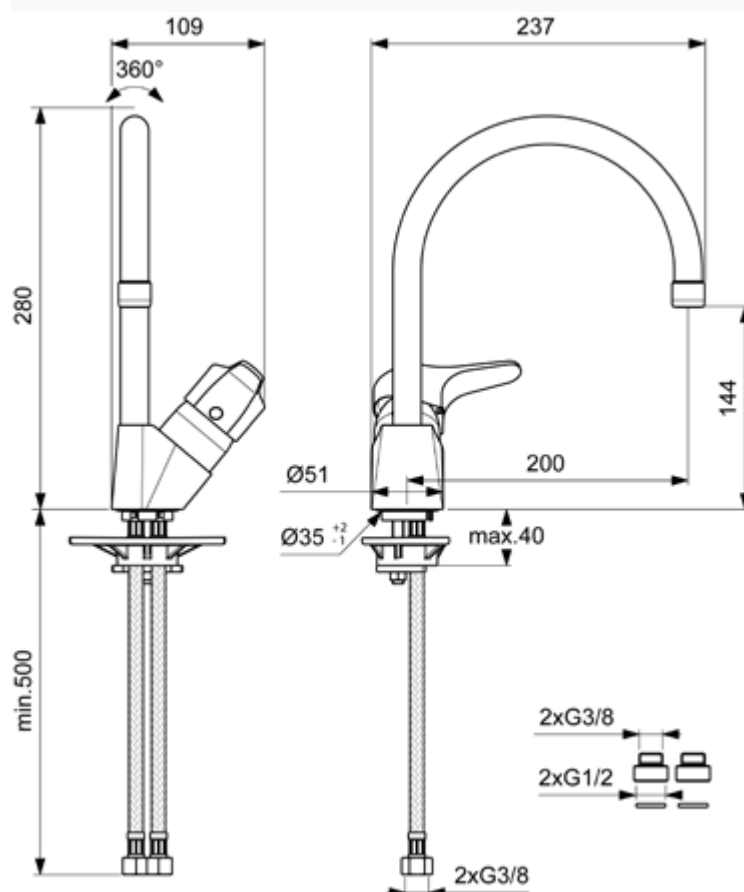

Видима Некст смеситель для кухонной мойки, трубчатый поворотный излив 200мм

Характеристики

Артикул: BA374AA

Производитель: [Vidima](#)

Тип: Для кухни

Серия: Видима Некст

Гарантия: 5 лет

Коллекция VIDIMA Next – следующий шаг на пути к Вашей совершенной ванной! VIDIMA Next – это новое поколение смесителей VIDIMA, в основе которого лежат новейшие разработки наших инженеров и дизайнеров. В основе данной коллекции лежит **совершенно новый керамический картридж**, дающий возможность еще более плавного управления потоками воды и наиболее точной регулировки температуры. **Новая система герметизации** повышает устойчивость смесителей к колебаниям давления воды в трубах и делает использование смесителя максимально комфортным и безопасным для пользователей.

Описание

Установка: на раковину
Система усиленной фиксации StrongFix: есть
(дополнительная монтажная накладка из специального высокопрочного материала для более прочной установки на стальной мойке)
Материал корпуса и излива - 100% латунь
Корпус: монолитный литой латунный
Трубчатый поворотный излив
Угол поворота 360°
Длина излива: 200 мм
Аэратор Perlator: есть
НОВЫЙ Керамический картридж 40 мм
пр-ва Германии
Система Water Active: да
Функция HWTC: есть
Функция Click: нет
Металлическая рукоятка
Система защиты рукоятки от нагревания Comfort Touch*: да
Индикатор холодной/горячей воды: есть
Подводка гибкая G3/8'
Переходник на G1/2' в комплекте
Удлиненные гибкие шланги 550 мм
Донный клапан в комплекте: нет
Возможность установки нажимного донного клапана: есть
Цвет: хром
Гарантия – 5лет / Срок службы – 15 лет