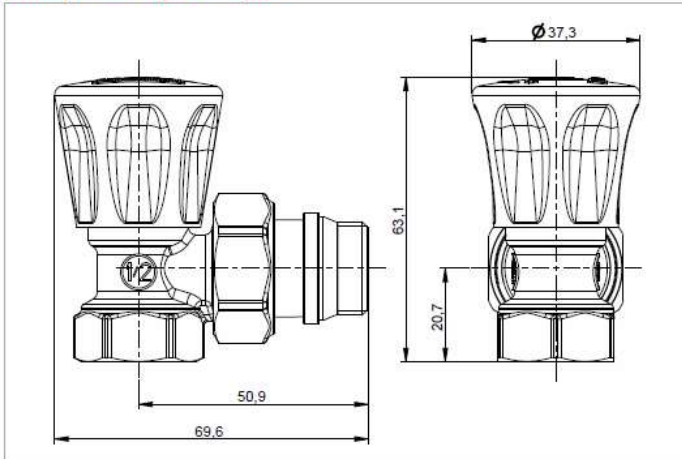

# R705A

Ручной угловой клапан с простой регулировкой, хромированный с внутренней резьбой (подключение трубопровода) и отводом с герметичным уплотнением.

## Габариты и размеры

## Гидравлические характеристики